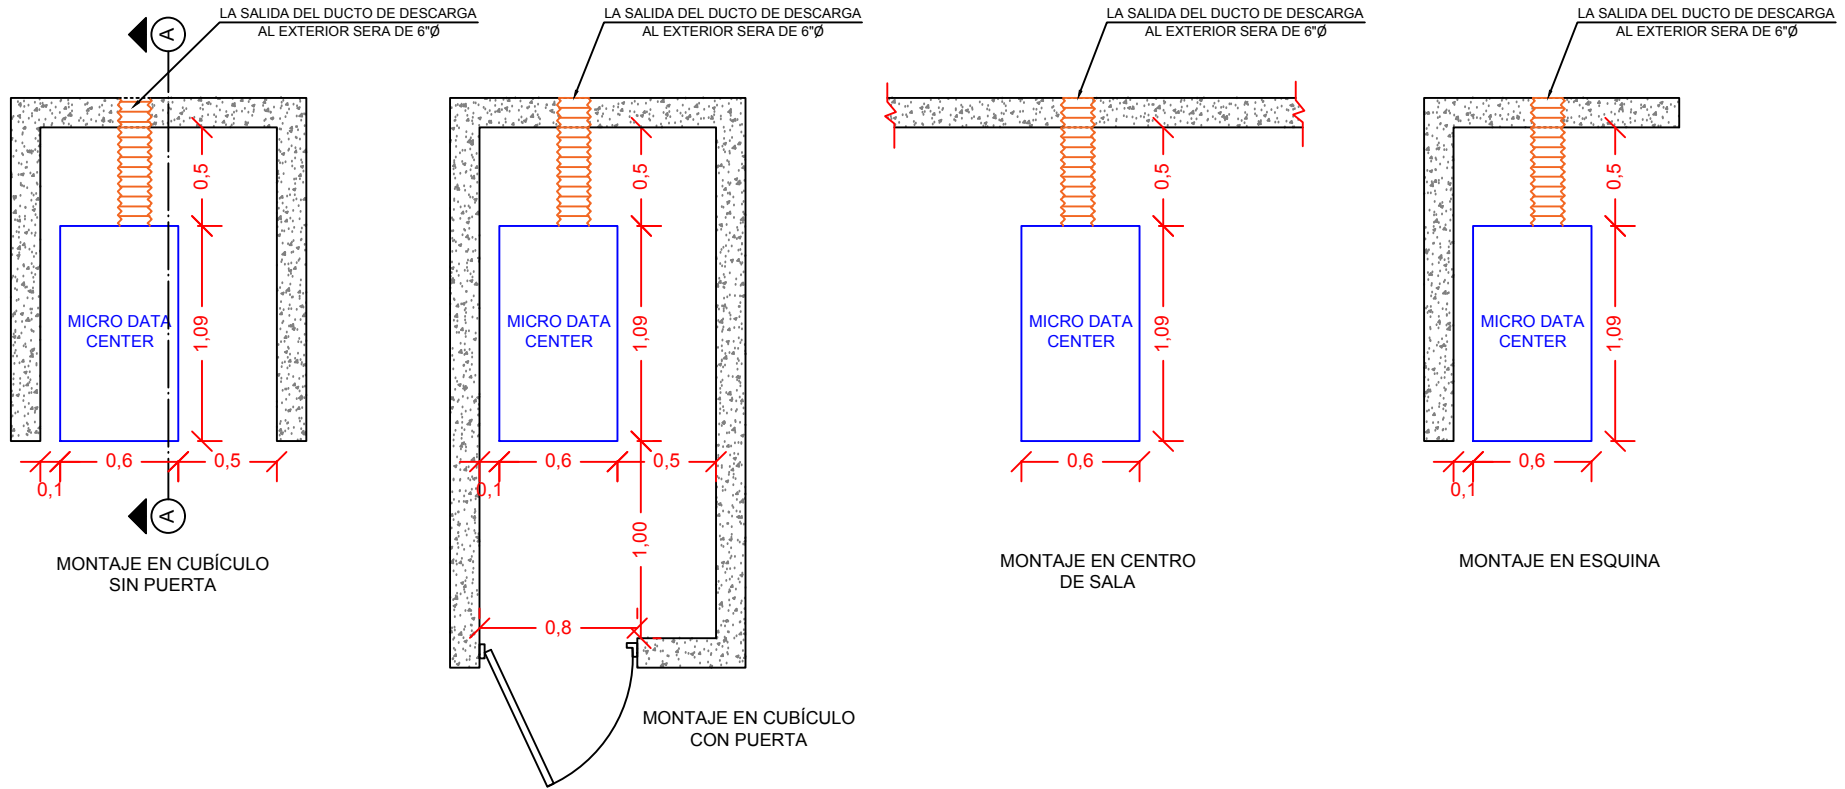

# FORMAS DE INSTALACIÓN DE MICRO DATA CENTER

# FORMAS DE INSTALACIÓN DE DUCTOS DE DESCARGA (CORTE A-A)

ESPECIALIDAD: MECANICA

PLANO: **INSTALACIÓN DE MICRO DATA CENTER**

---

CONTRATISTA:

REVISIONES		
ITEM	FECHA	DESCRIPCIÓN

ESCALA: S/E LAMINA

FECHA: NOVIEMBRE 2019 **C-01**

DIBUJADO: L.CH.C.