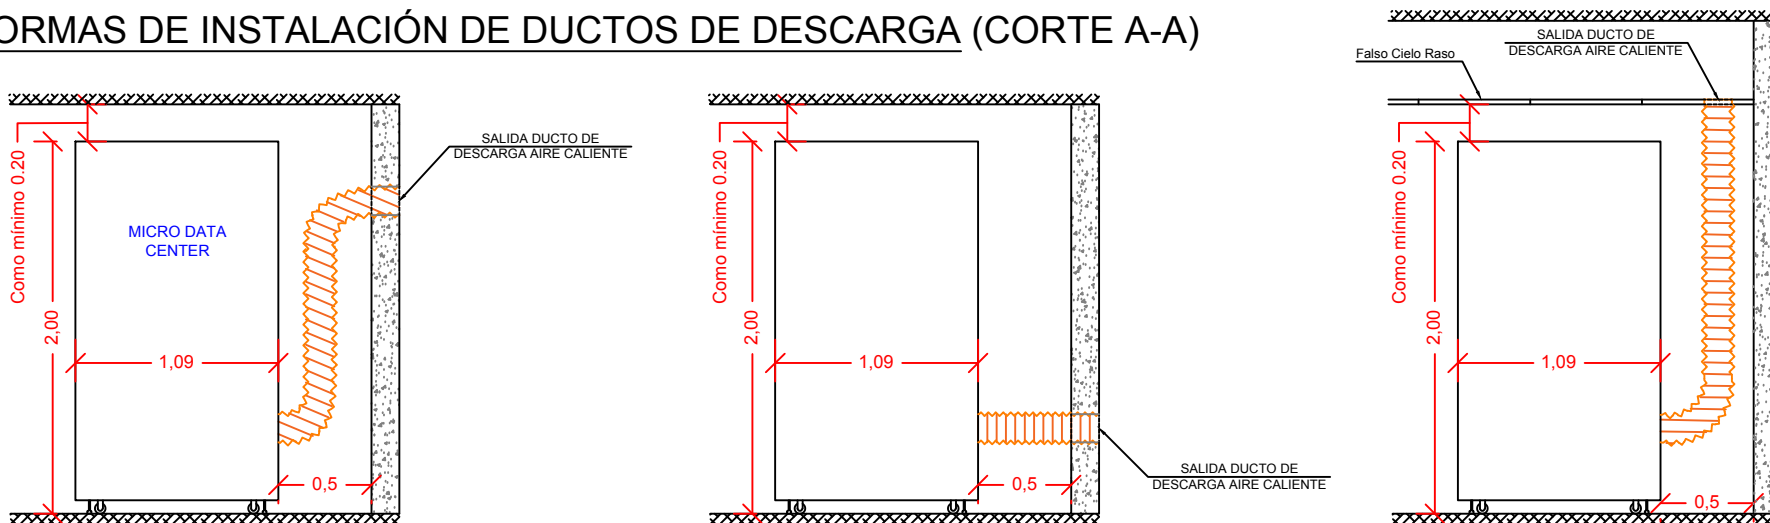

# FORMAS DE INSTALACIÓN DE MICRO DATA CENTER

# FORMAS DE INSTALACIÓN DE DUCTOS DE DESCARGA (CORTE A-A)

ESPECIALIDAD: MECANICA

PLANO: **INSTALACIÓN DE MICRO DATA CENTER**

---

CONTRATISTA:

REVISIONES		
ITEM	FECHA	DESCRIPCIÓN

ESCALA: S/E LAMINA

FECHA: NOVIEMBRE 2019 **C-01**